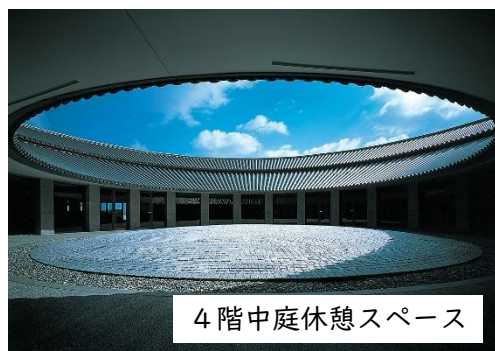

兵庫県立 淡路夢舞台国際会議場 期間限定ワーケーション・スペース 『特別料金』のご案内

お申し込み/ご利用期間

2021年10月20日(水)～2022年3月31日(木)

ワーケーション・スペース利用のお客様への特典

- ★ ミネラルウォーター1本サービス
- ★ Wi-Fi接続¥1,100を無料
- ★ 印刷 10枚まで無料 11枚目から1枚20円 (カラー・モノクロ共通)
- ★ FAX送信 1日2通まで無料 (追加3通ごとに100円)

4階中庭休憩スペース

広さ28㎡の討議室

9時間 (09:00-18:00)

8,300円が期間中

4,200円 (税込み)

淡路交流の翼港の景色

快適なネット環境でサービスも充実。気軽にご利用いただける仕事空間が神戸から車で30分の近距離に。

お部屋の一例：討議室 (28㎡)

世界的建築家安藤忠雄氏設計の非日常空間。丸い形がユニークな中庭で休憩をはさみ仕事効率も大幅アップ!

<ご予約・お問い合わせ>
受付 09:00-17:00

TEL: 0799-74-1020

FAX: 0799-74-1021

MAIL:

web@yumebutai.org

〒656-2306

兵庫県淡路市夢舞台1番地

豊かな花緑に囲まれた淡路夢舞台国際会議場は爽やかな海風と鳥の鳴き声の中で時間も穏やかにゆっくりと流れます。

※ご利用いただくお部屋は当館指定となります。

※ご利用には申込書提出をお願い致します。

※お支払いは現金にてお願い致します。