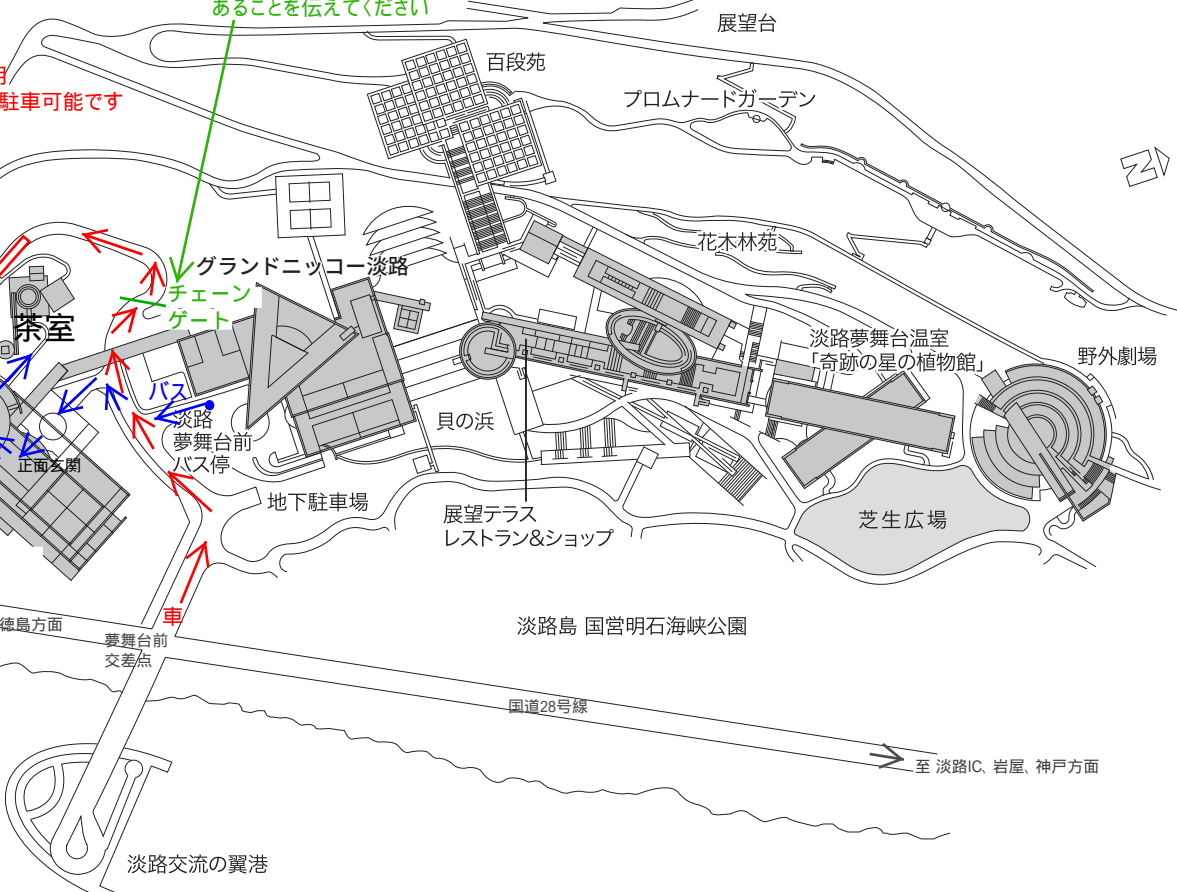

← 赤い矢印がお車でお越しの場合の進路です

← 青い矢印が公共バスでお越しの場合の進路です

# Awaji Yumebutai

淡路夢舞台

チェーンゲートの横にあるインターホンを  
押すと警備員が出ますので茶室利用で  
あることを伝えてください

茶室横駐車スペース  
茶室ご利用のお客様専用  
道路脇に乗用車6台程度駐車可能です

バスでお越しの方は  
国際会議場正面玄関  
からお入りいただき  
エレベーターで4階へ  
お進みください。  
4階に茶室への通路が  
ございます

兵庫県立  
淡路夢舞台国際会議場

至 東浦IC、洲本、徳島方面

夢舞台前  
交差点

淡路島 国営明石海峡公園

国道28号線

至 淡路IC、岩屋、神戸方面

淡路交流の翼港

0 50 100 150 200M