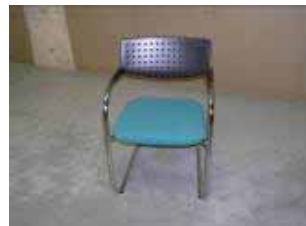

## 家具

スタッキングチェアA  
イベントホール  
W620×D560×H770mm

スタッキングチェアAメモ台付き  
イベントホール  
W620×D680×H770mm

スタッキングチェアB1  
メインホール他  
W550×D560×H800mm

スタッキングチェアB2メモ台付き  
メインホールhoak  
W600×D715×H800mm

レセプションチェア  
レセプションホールA・B  
W460×D500×H970mm

アームチェアA  
アンフィ・3階・4階会議室  
W610×D580×H860～960mm

アームチェアB  
メインホール  
W610×D580×H860～960mm

アームチェアC  
特別会議室310  
W610×D580×H1010～1110mm

アームチェアD  
控室103/特別会議室308  
W605×D655×H775mm

会議テーブルA  
メインホール  
W1800×D600×H730mm