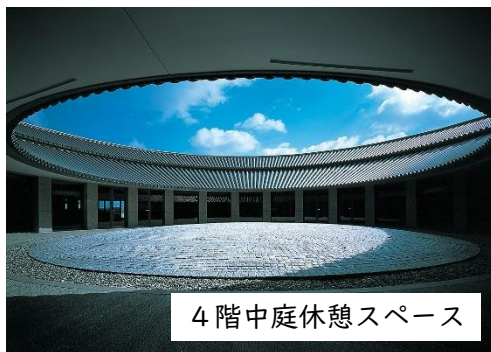

### ワーケーション・スペース利用のお客様への特典

- ★ ミネラルウォーター1本サービス
- ★ Wi-Fi接続¥1,100を無料
- ★ 印刷 10枚まで無料 11枚目から1枚20円 (カラー・モノクロ共通)
- ★ FAX送信 1日2通まで無料 (追加3通ごとに100円)

4階中庭休憩スペース

### 広さ28㎡の討議室

9時間 (09:00-18:00)

8,300円が期間中

**4,200円** (税込み)

淡路交流の翼港の景色

快適なネット環境でサービスも充実。気軽にご利用いただける仕事空間が神戸から車で30分の近距離に。

お部屋の一例：討議室 (28㎡)

世界的建築家安藤忠雄氏設計の非日常空間。丸い形がユニークな中庭で休憩をはさみ仕事効率も大幅アップ！

豊かな花緑に囲まれた淡路夢舞台国際会議場は爽やかな海風と鳥の鳴き声の中で時間も穏やかにゆっくりと流れます。

※ご利用いただくお部屋は当館指定となります。

※ご利用には申込書提出をお願い致します。

※お支払いは現金にてお願い致します。

※土日祝日のご利用は3週間前までの申し込み受付となります。